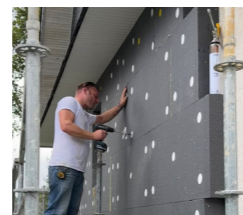

ISOLATION DE FAÇADES

TÉL. : 07 86 95 28 79

SIREN : 829 015 189

ISO HABITAT 35
Le Patis Blandel - Pacé
www.isohabitat35.fr

Spécialisé en Isolation Thermique par l'Extérieur, cet artisan élargi ces compétences, grâce à sa certification CERTIBAT en offre globale énergétique, pour mieux s'adapter aux nouvelles exigences de « Ma Prime Rénov' ». Fort de son expérience, ISO HABITAT 35 prend en charge l'intégralité de votre projet de la conception à la réalisation.