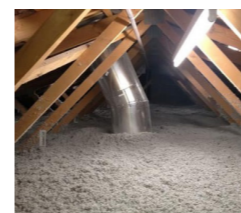

PLOMBIER CHAUFFAGISTE

TÉL. : 06 23 64 10 41

SIREN : 754 097 004

STÉPHANE HARDY
Vern sur Seiche
hardythermie@gmail.com - www.hardythermie.fr

ISOLATION EXTÉRIEURE / COMBLES

TÉL. : 02 99 07 09 00

SIREN : 820 202 885