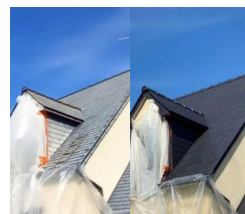

NETTOYAGE TOITURES ET FAÇADES

TÉL. : 06 50 04 35 09

SIREN : 839029212

PRÉSERVATION DU PATRIMOINE 35
21 rue du Oseraie - Cesson-Sévigné
Instagram : preservationdupatrimoine35

Un réel engagement vers la satisfaction de ses clients pour cette entreprise spécialisée en travaux de rénovation et d'embellissement de toitures et façades par démaillage, nettoyage et traitement hydrofuge. Possibilité d'isolation de combles par soufflage ou sous-rampants et d'isolation thermique par l'extérieur de vos façades. Devis gratuits et forte réactivité. + de 20 ans d'expérience.