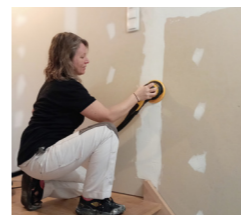

TRAVAUX PEINTURE ET DÉCORATION

TÉL. : 06 14 15 53 26

SIREN : EN COURS

NUANCES DE CLAIRE
33 rue de Fougères - Liffré
nuancesdeclair@gmail.com

Cette artisanne spécialisée dans la rénovation et la décoration intérieure vous propose, par ses qualités d'écoute et d'adaptation, des travaux en peinture et/ou du coaching pour vos projets. Elle aime transmettre et partager son savoir-faire. Son professionnalisme dans la préparation des murs et l'application en peinture, papier peint et enduit décoratif est un atout.