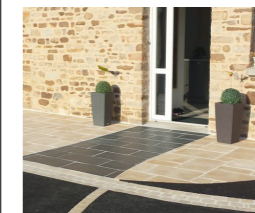

SIREN : 811 446 889

PERON AMÉNAGEMENT MINÉRAL
ZA Couverte - Vieux-Vy sur Couesnon
www.aménagement-mineral.fr